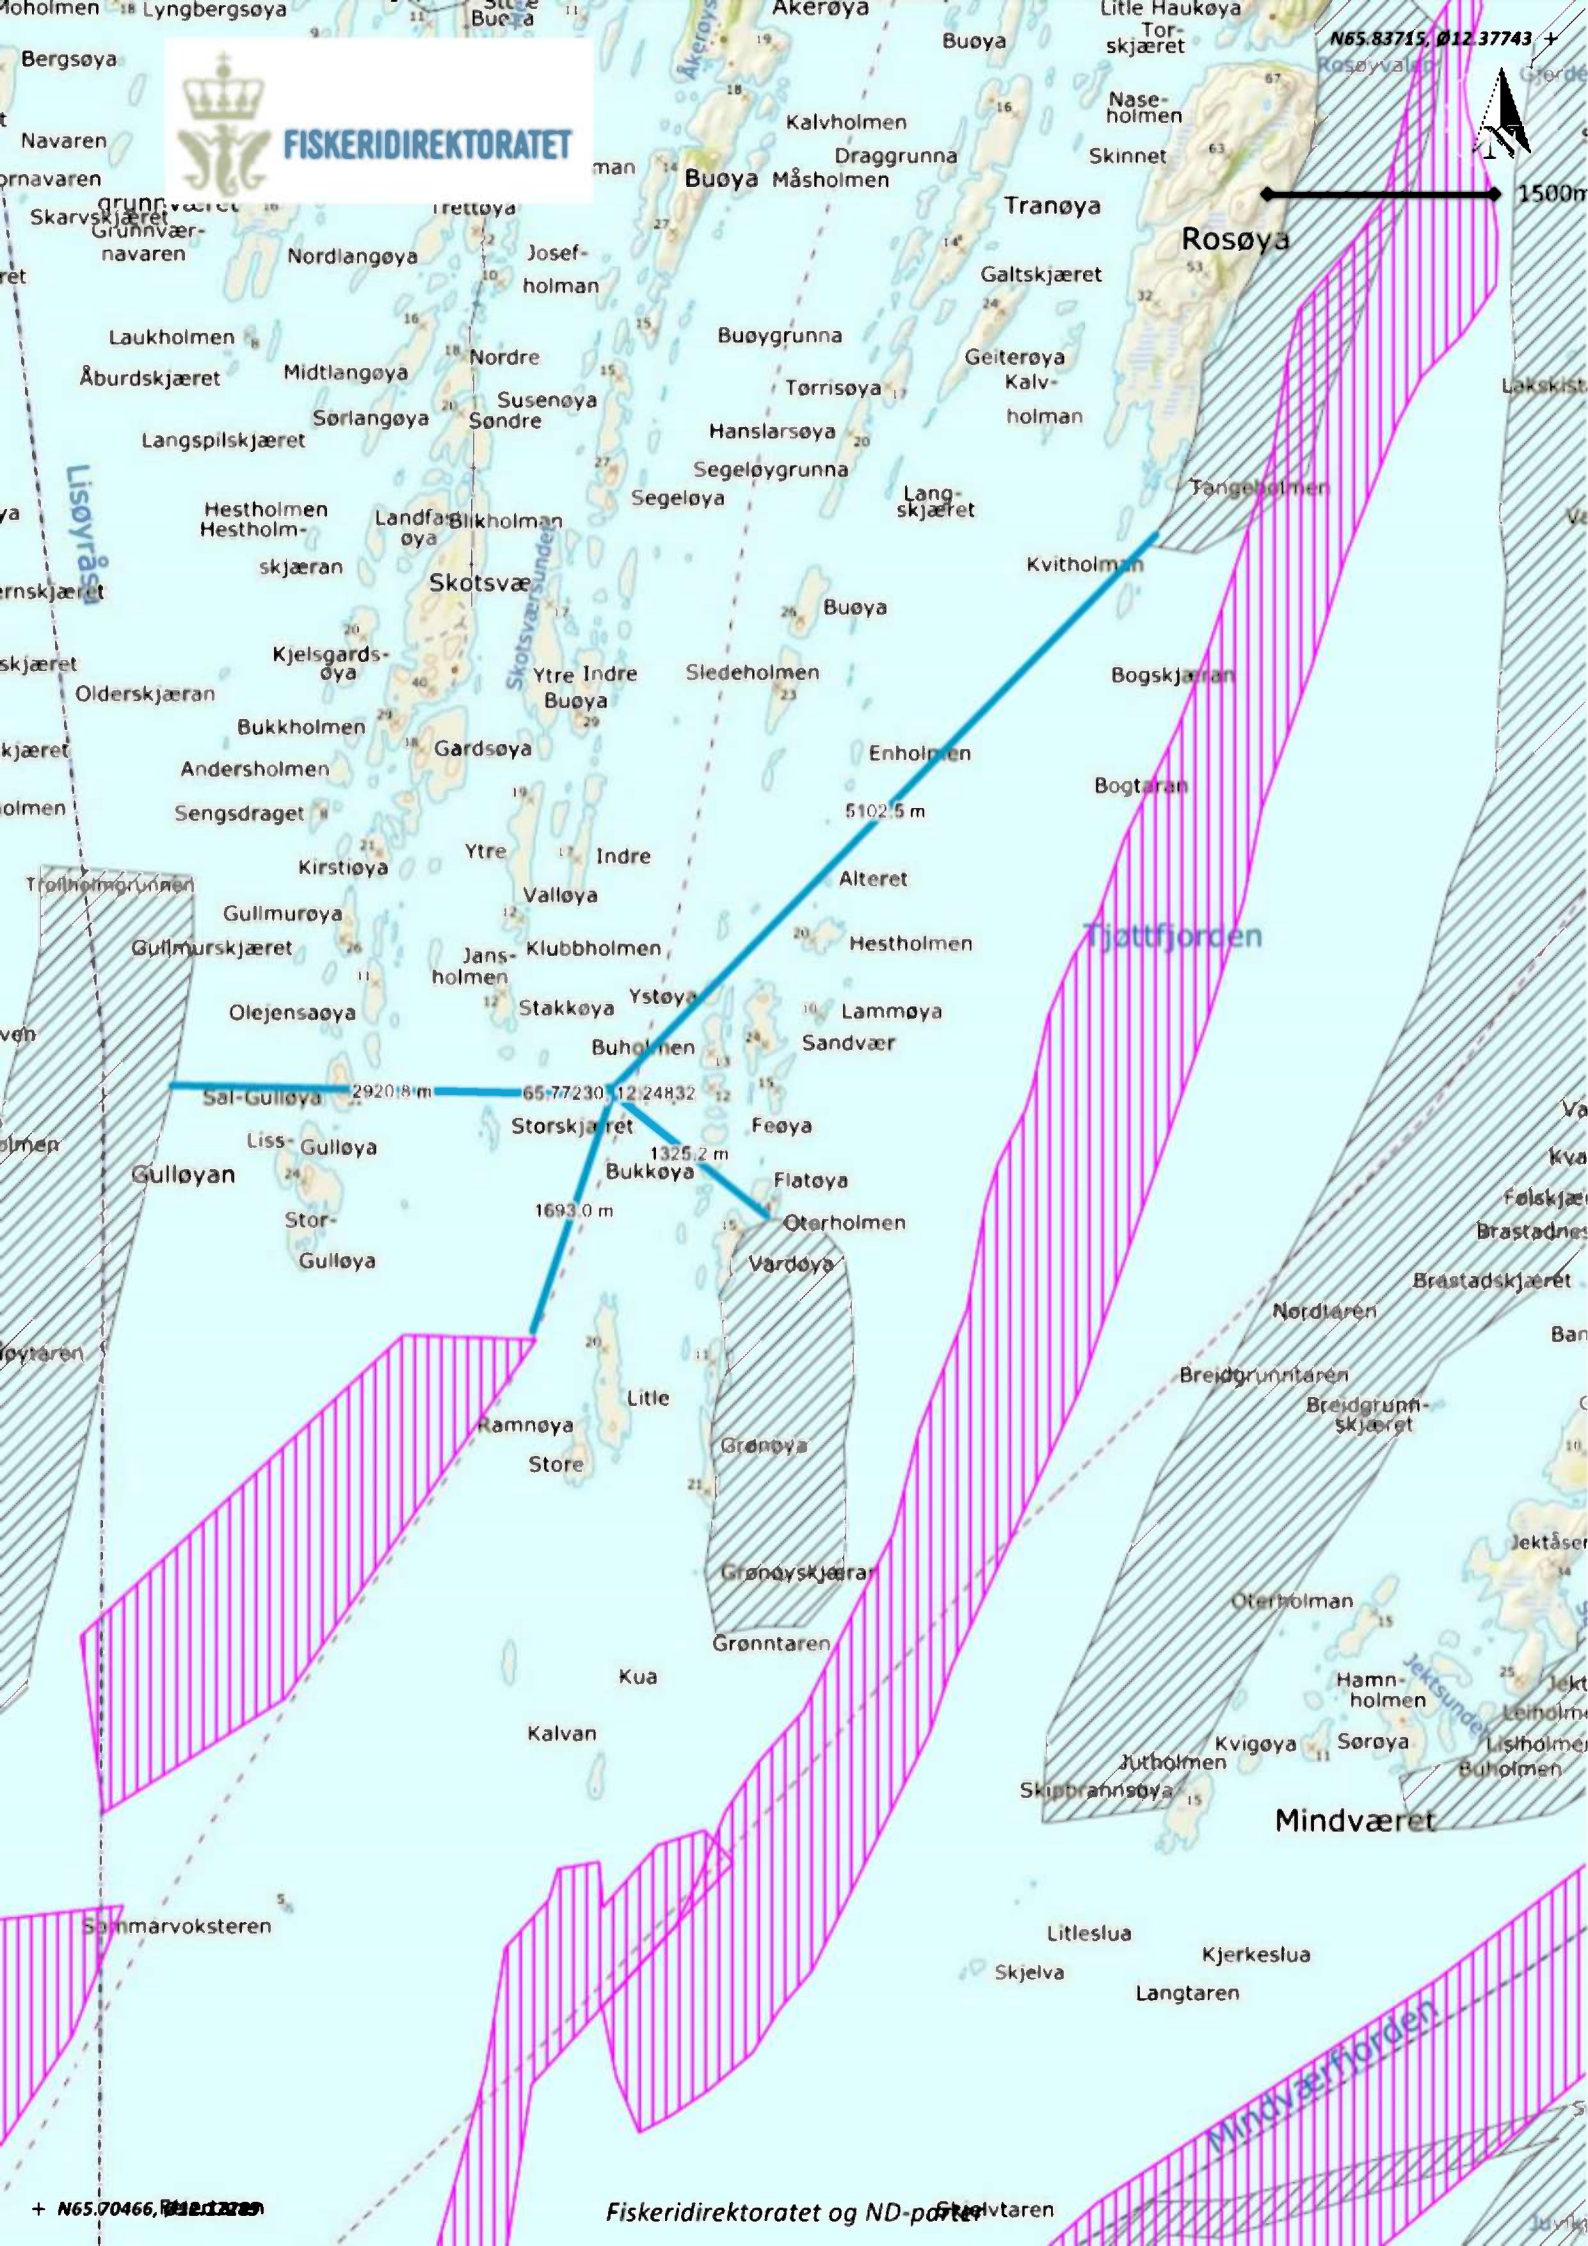

FISKERIDIREKTORATET

N65.70466, Ø12.12725

Fiskeridirektoratet og ND-partner