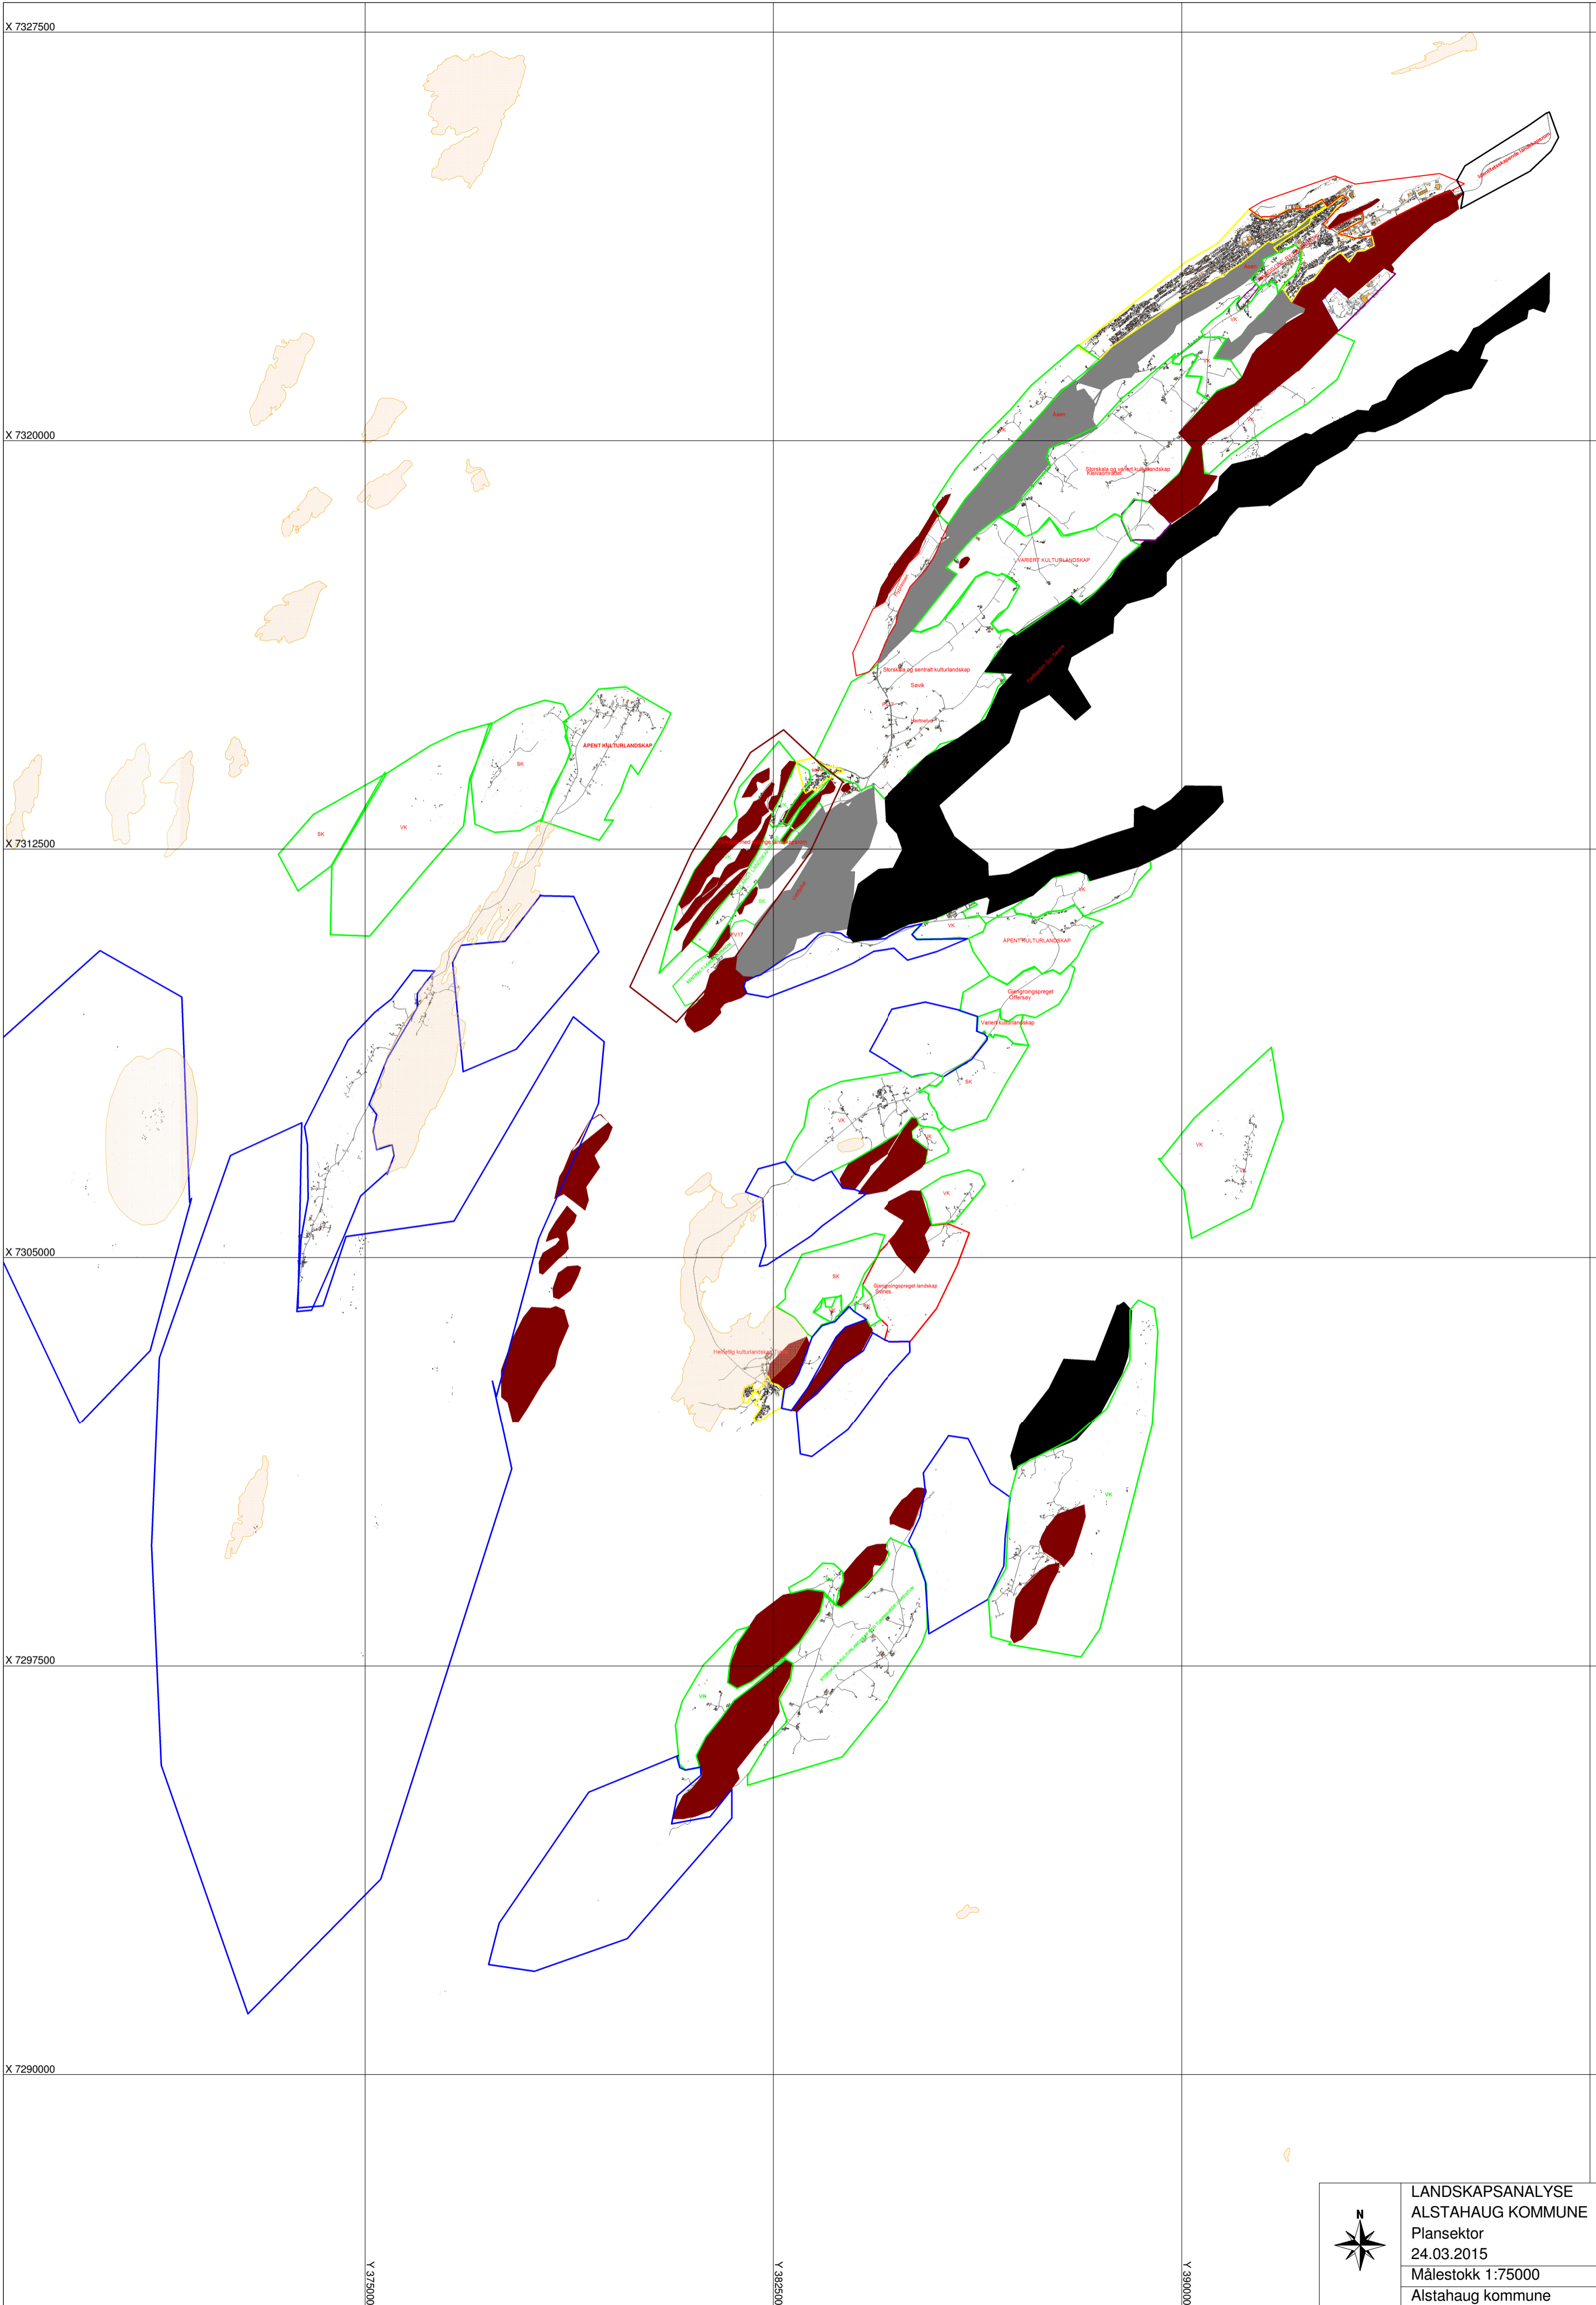

X 7327500

X 7320000

X 7312500

X 7305000

X 7297500

X 7290000

Y 375000

Y 372500

Y 370000

LANDSKAPSANALYSE
 ALSTAHAUG KOMMUNE
 Plansektor
 24.03.2015
 Målestokk 1:75000
 Alstahaug kommune