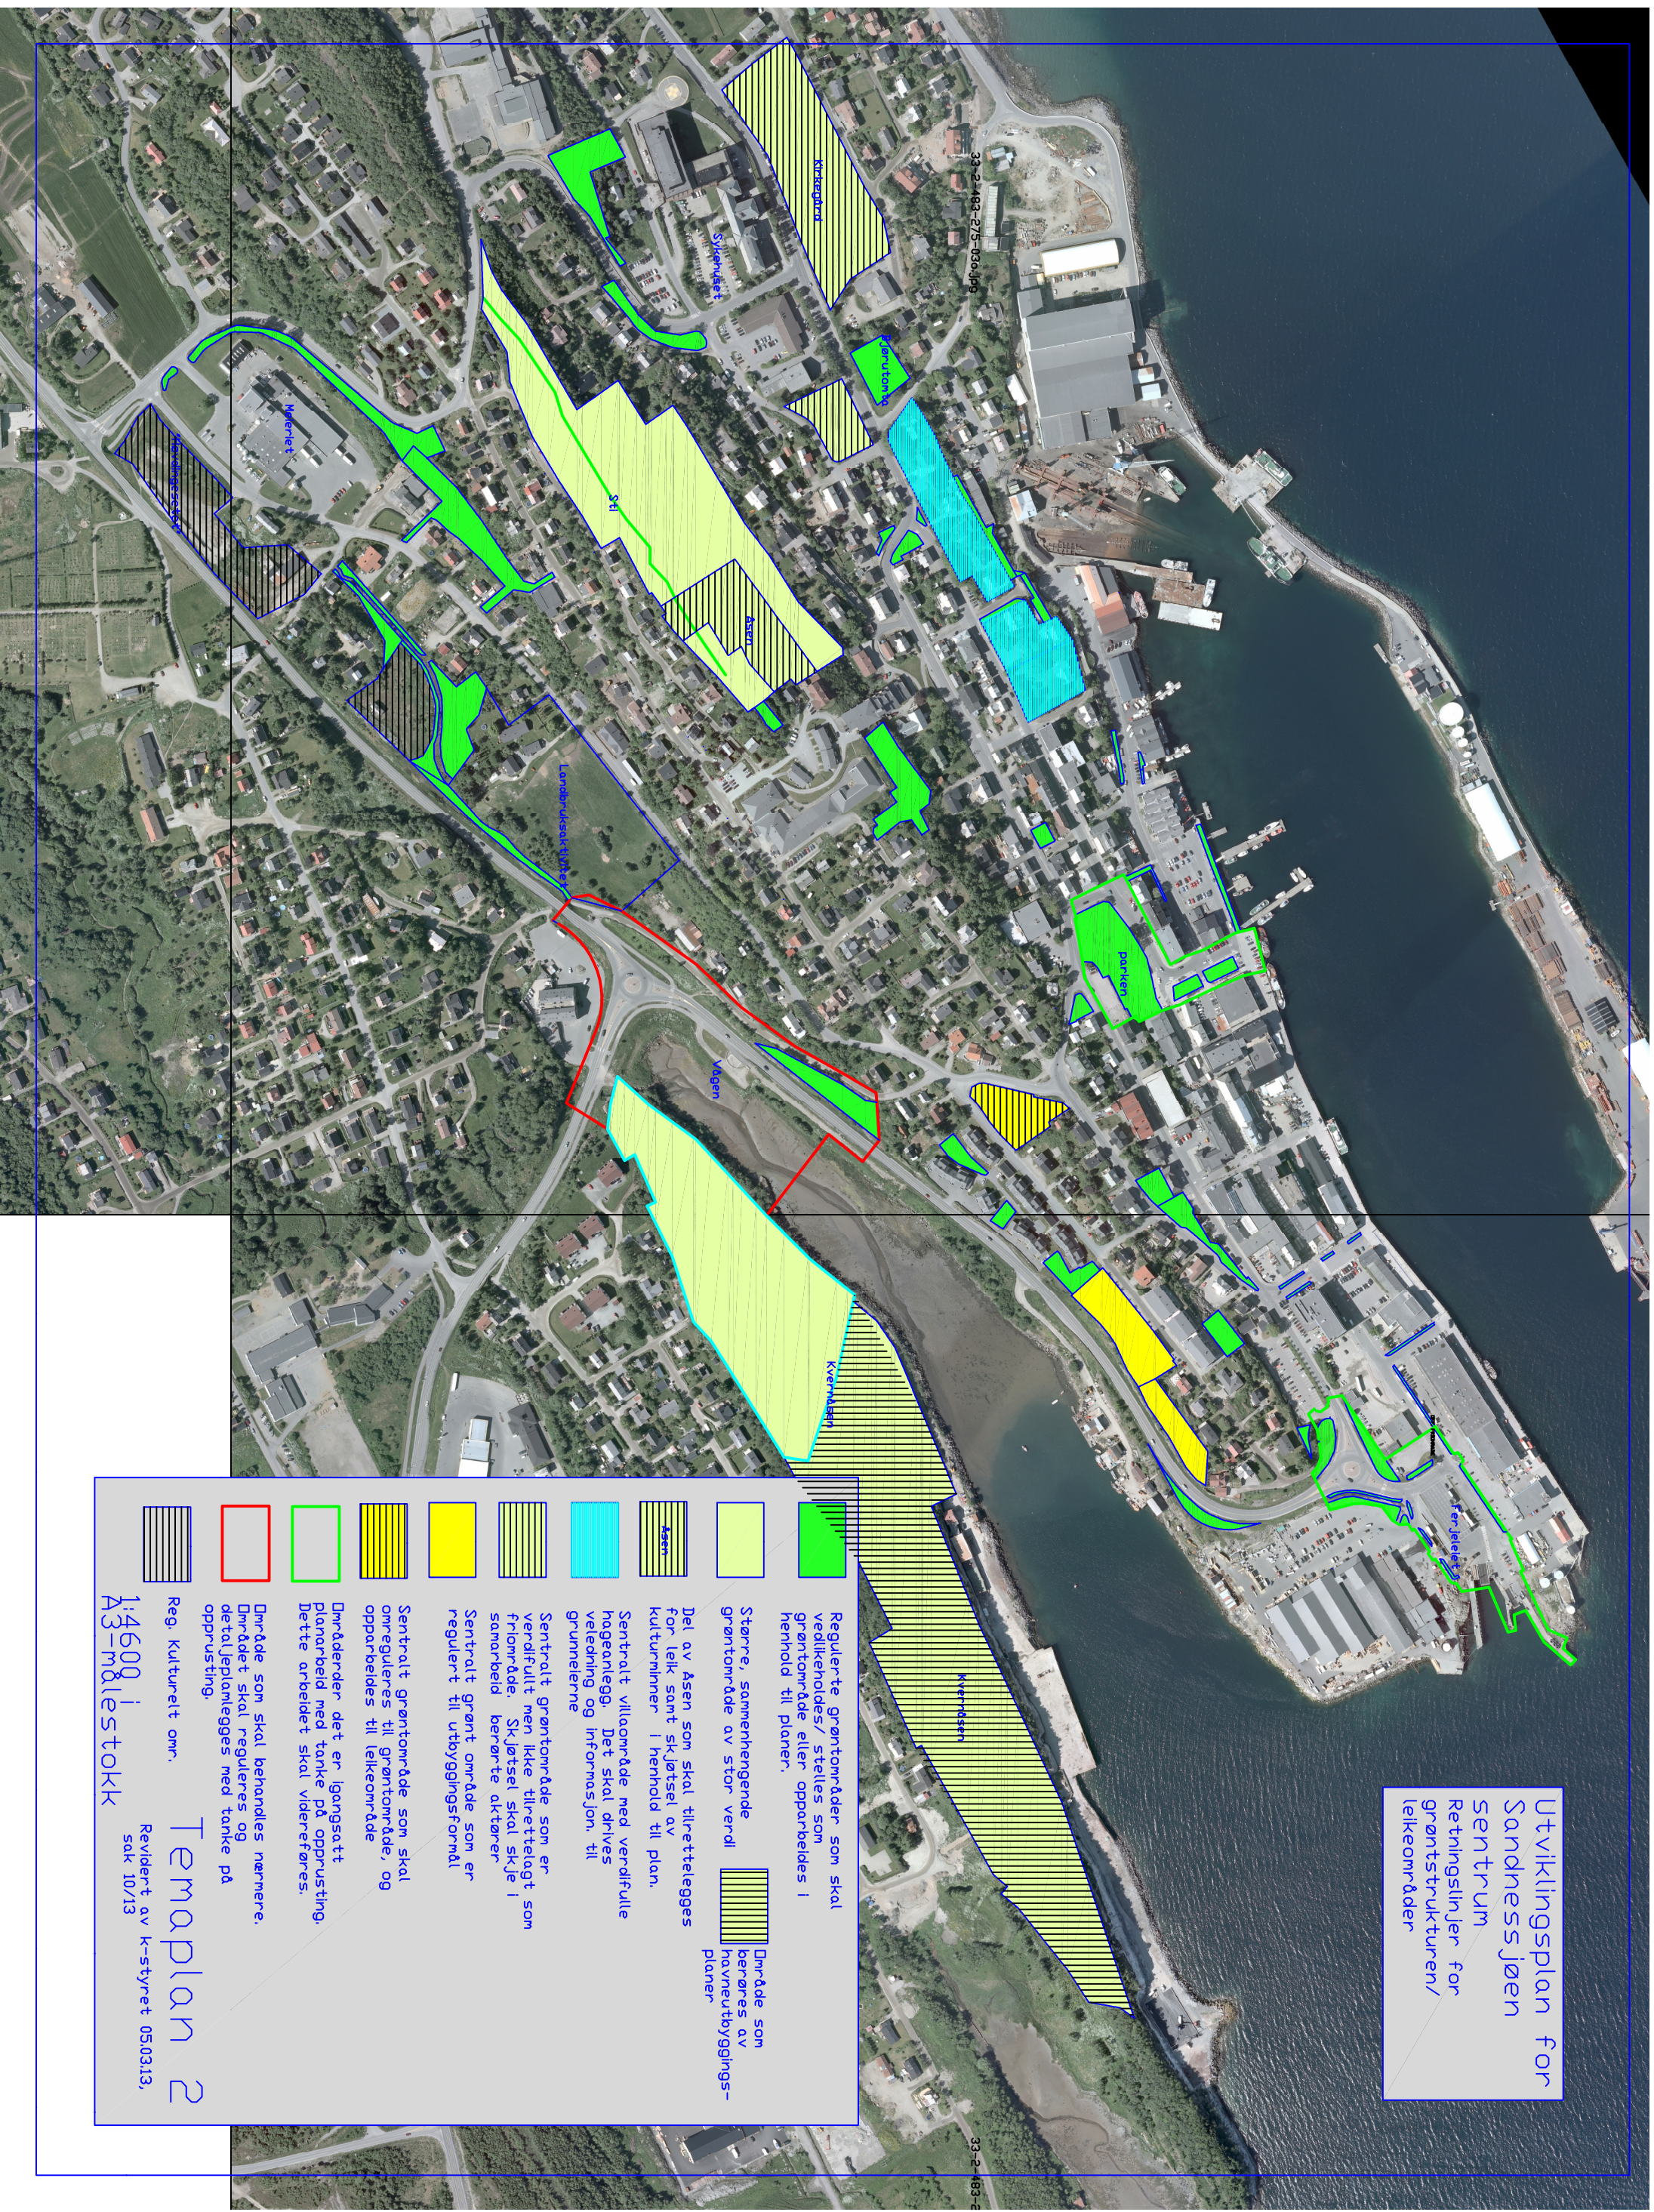

Utviklingsplan for Sandnessjøen sentrum  
Retningslinjer for grøntstrukturen/leikeområder

	Regulerte grøntområder som skal vedlikeholdes/ stilles som grøntområde eller opparbeides i henhold til planer.		Område som berøres av havneutbyggingsplaner
	Større, sammenhengende grøntområde av stor verdi		Asen
	Del av Asen som skal tilrettelegges for lek, samt skjulesel av kulturminner i henhold til plan.		Sentralt villaområde med verdifulle hageanlegg. Det skal drives vedlikehold og informasjon, til grunnene
	Sentralt grøntområde som er verdifullt men ikke tilrettelagt som friområde. Skjulesel skal skje i samarbeid berørte aktører		Sentralt grønt område som er regulert til utbyggsformål
	Sentralt grøntområde som skal omreguleres til grøntområde, og opparbeides til leikeområde		Sentralt grøntområde som skal planarbeid med tanke på opprusting. Dette arbeidet skal videreføres.
	Områder der det er igangsatt planarbeid med tanke på opprusting. Dette arbeidet skal videreføres.		Reg. Kulturrelt omr.
	Område som skal behandles nærmere. Dmrdet skal reguleres og detaljplanlegges med tanke på opprusting.		

1:4500 i A3-målestokk

Temaplan 2

Revidert av k-styret 05.03.13, sak 10/13

33-2-483-2/5-03a.jpg

33-2-483-2