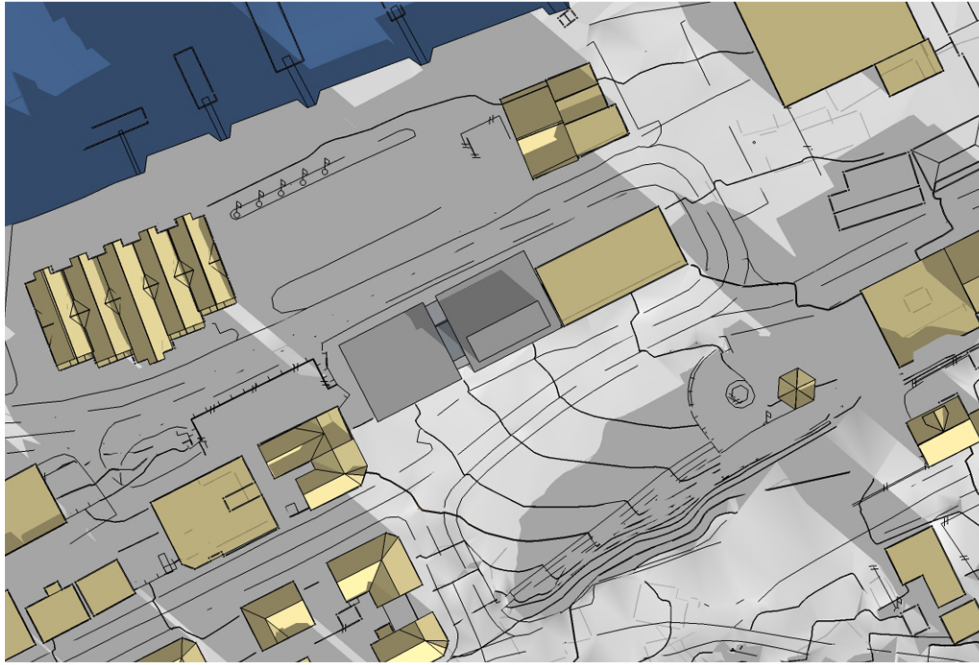

21. juni, kl. 09:00

21. juni, kl. 12:00

21. juni, kl. 15:00

21. juni, kl. 18:00

Torolv Kvedulvssonsgt. 47 og 49
Sandnessjøen

Sol-/skyggediagram 1

23. mars, kl. 09:00

23. mars, kl. 12:00

23. mars, kl. 15:00

23. mars, kl. 16:00

Torolv Kvedulvssongt. 47 og 49
Sandnessjøen

Sol-/skyggediagram 2

30.11.12
ema

 **solem:arkitektur**