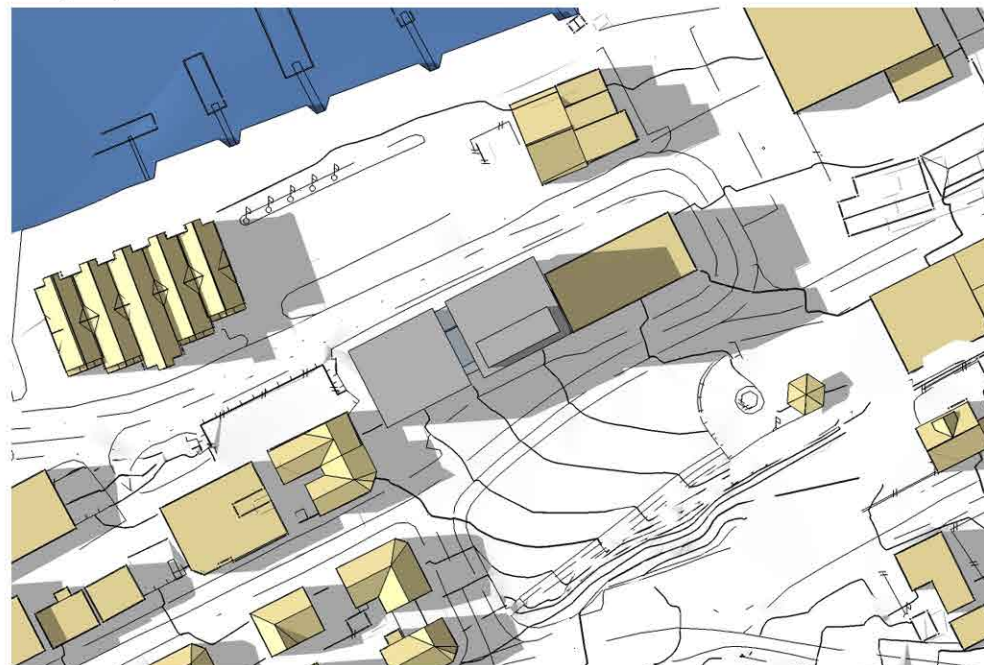

21. juni, kl. 09:00

21. juni, kl. 12:00

21. juni, kl. 15:00

21. juni, kl. 18:00

Torolv Kvedulvssonsgt. 47 og 49
Sandnessjøen

Sol-/skyggediagram 1

23. mars, kl. 09:00

23. mars, kl. 12:00

23. mars, kl. 15:00

23. mars, kl. 16:00

Torolv Kvedulvssongt. 47 og 49
Sandnessjøen

Sol-/skyggediagram 2

30.11.12
ema

 **solem:arkitektur**