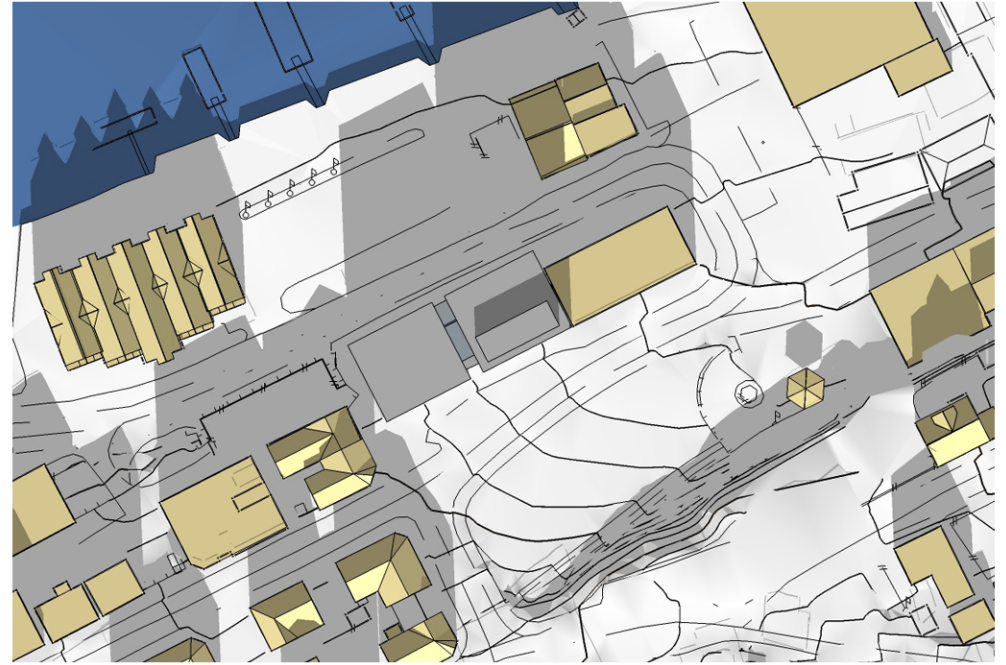

21. juni, kl. 09:00

21. juni, kl. 12:00

21. juni, kl. 15:00

21. juni, kl. 18:00

Torolv Kvedulvssonsgt. 47 og 49
Sandnessjøen

Sol-/skyggediagram 1

23. mars, kl. 09:00

23. mars, kl. 12:00

23. mars, kl. 15:00

23. mars, kl. 16:00

Torolv Kvedulvssongt. 47 og 49
Sandnessjøen

Sol-/skyggediagram 2

30.11.12
ema

 **solem:arkitektur**