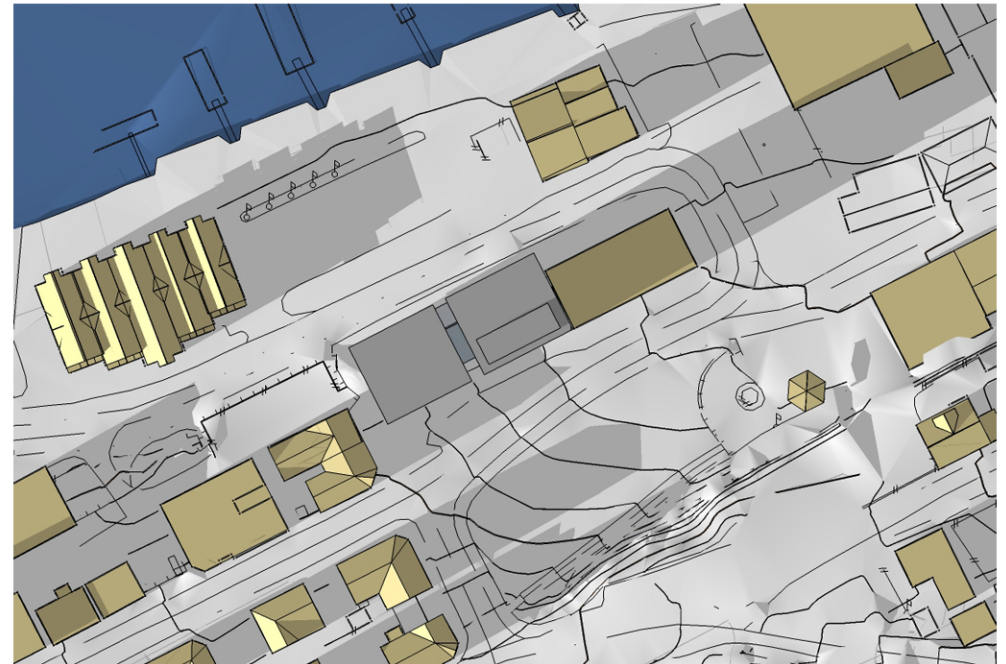

21. juni, kl. 09:00

21. juni, kl. 12:00

21. juni, kl. 15:00

21. juni, kl. 18:00

Torolv Kvedulvssonsgt. 47 og 49
Sandnessjøen

Sol-/skyggediagram 1

23. mars, kl. 09:00

23. mars, kl. 12:00

23. mars, kl. 15:00

23. mars, kl. 16:00

Torolv Kvedulvssongt. 47 og 49
Sandnessjøen

Sol-/skyggediagram 2

30.11.12
ema

 **solem:arkitektur**